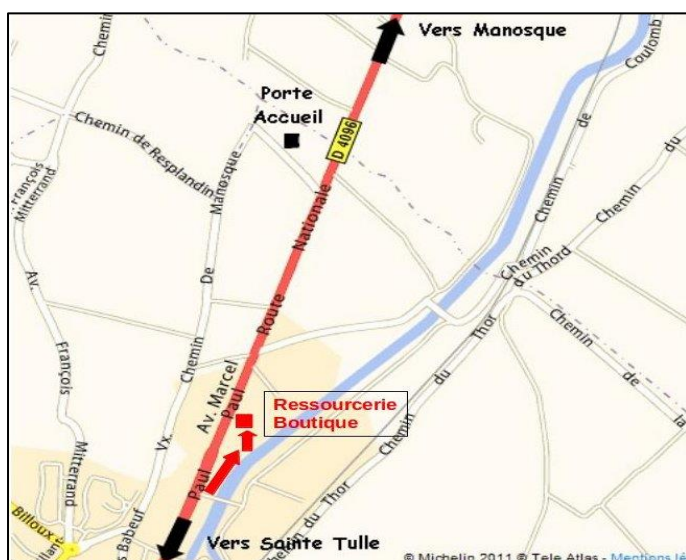

Ressourcerie de Haute Provence
Les Charbonnières RD 4096 – 04220 Sainte Tulle
Tél : 04 92 70 22 95 / Fax : 04 92 79 29 61
gestion@rhp04.fr / www.rhp04.fr